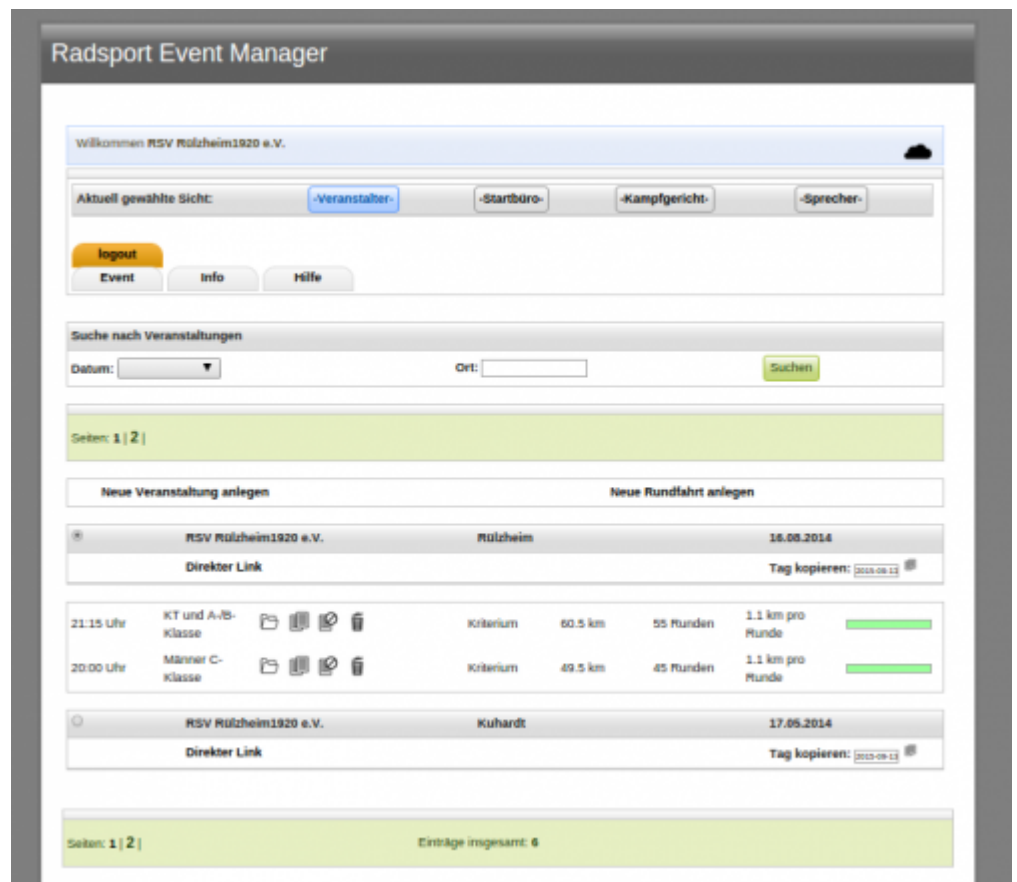

# Radsport Event Manager Dokumentation

- [Über den Radsport Event Manager](#)
- [Video Tutorials](#)
- [Prozess Überblick](#)
- [Hardware Aufbau](#)
- [Grundlegende Bedienung](#)
- [Spezielle Funktionen](#)
- [LED Matrix](#)
- [RFID](#)
- [Ziel-Kamera](#)
- [FAQ](#)
- [Fehler, was nun?](#)

## Sonstiges:

- [Links](#)
- [Checkliste](#)
- [Support Pakete](#)
- [Nutzungshistorie](#)
- [Changelog](#)
- [Feature Anfragen](#)
- [Interne Konfiguration](#)

From:

<http://wiki.rad-rennen.de/> - **Radsport Event Manager Wiki**